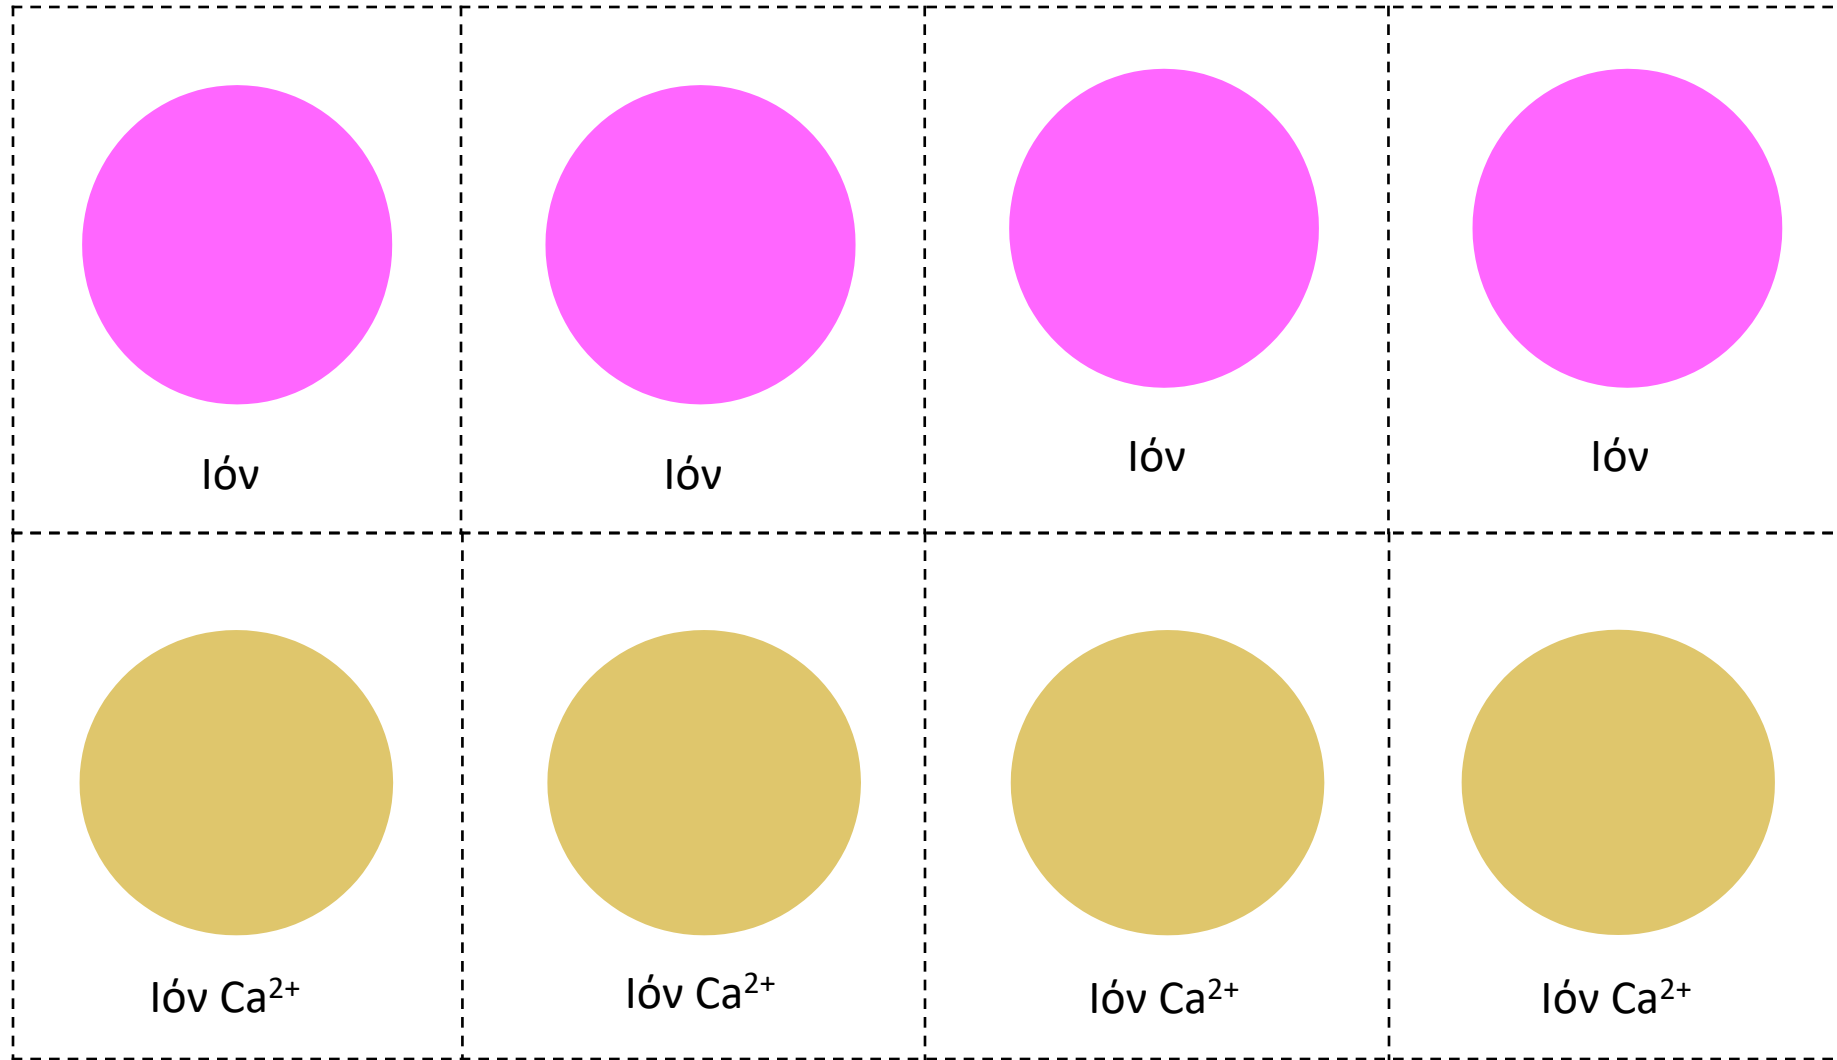

Στοιχεία για χρήση